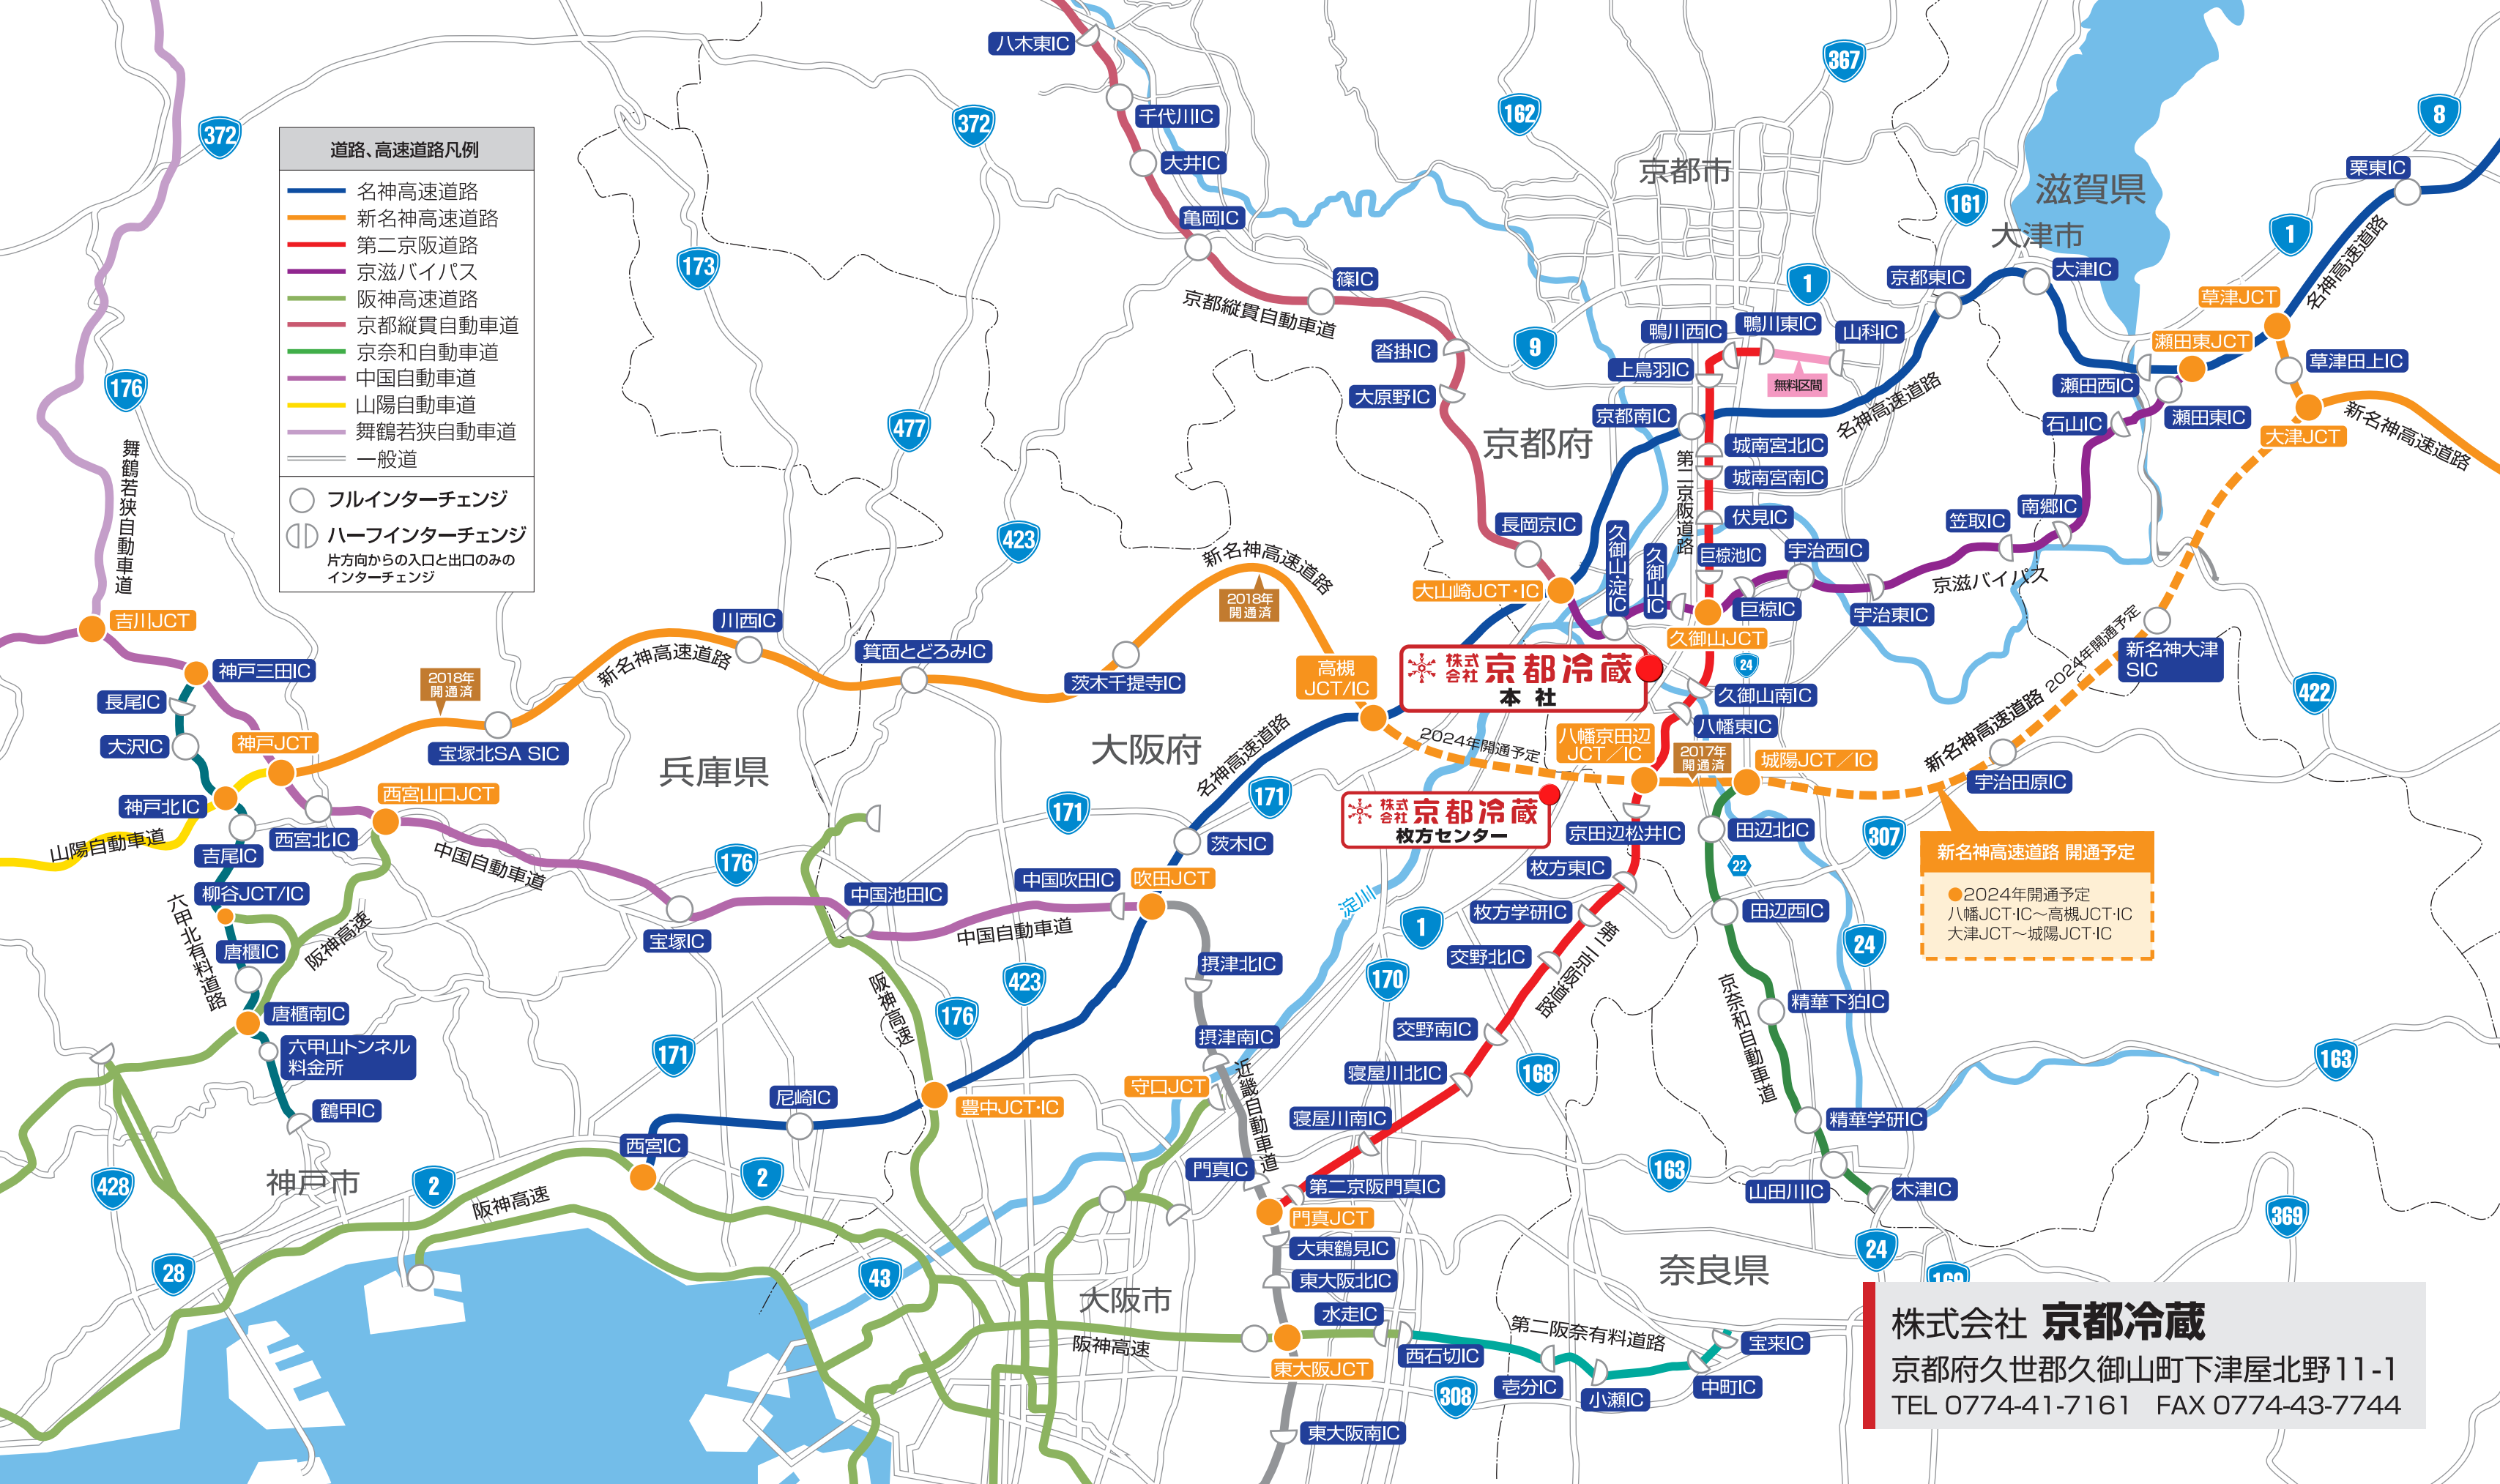

- 道路、高速道路凡例**
- 名神高速道路
  - 新名神高速道路
  - 第二京阪道路
  - 京滋バイパス
  - 阪神高速道路
  - 京都縦貫自動車道
  - 京奈和自動車道
  - 中国自動車道
  - 山陽自動車道
  - 舞鶴若狭自動車道
  - 一般道
- フルインターチェンジ  
 ○(D) ハーフインターチェンジ  
片方向からの入口と出口のみのインターチェンジ

**株式会社 京都冷蔵**  
本社

**株式会社 京都冷蔵**  
枚方センター

新名神高速道路 開通予定

- 2024年開通予定
- 八幡JCT・IC～高槻JCT・IC
- 大津JCT～城陽JCT・IC

**株式会社 京都冷蔵**  
 京都府久世郡久御山町下津屋北野11-1  
 TEL 0774-41-7161 FAX 0774-43-7744